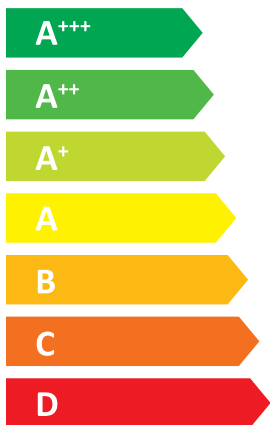

ENERGY

HPR2904

55 °C

35 °C

A⁺⁺

A⁺⁺⁺

48dB

■ 4
■ 4
■ 4
kW