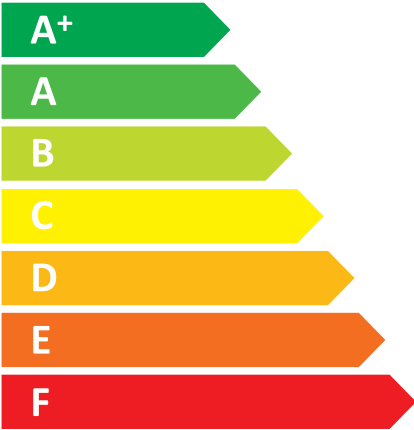

ENERGY

QRSC250

84W

250L